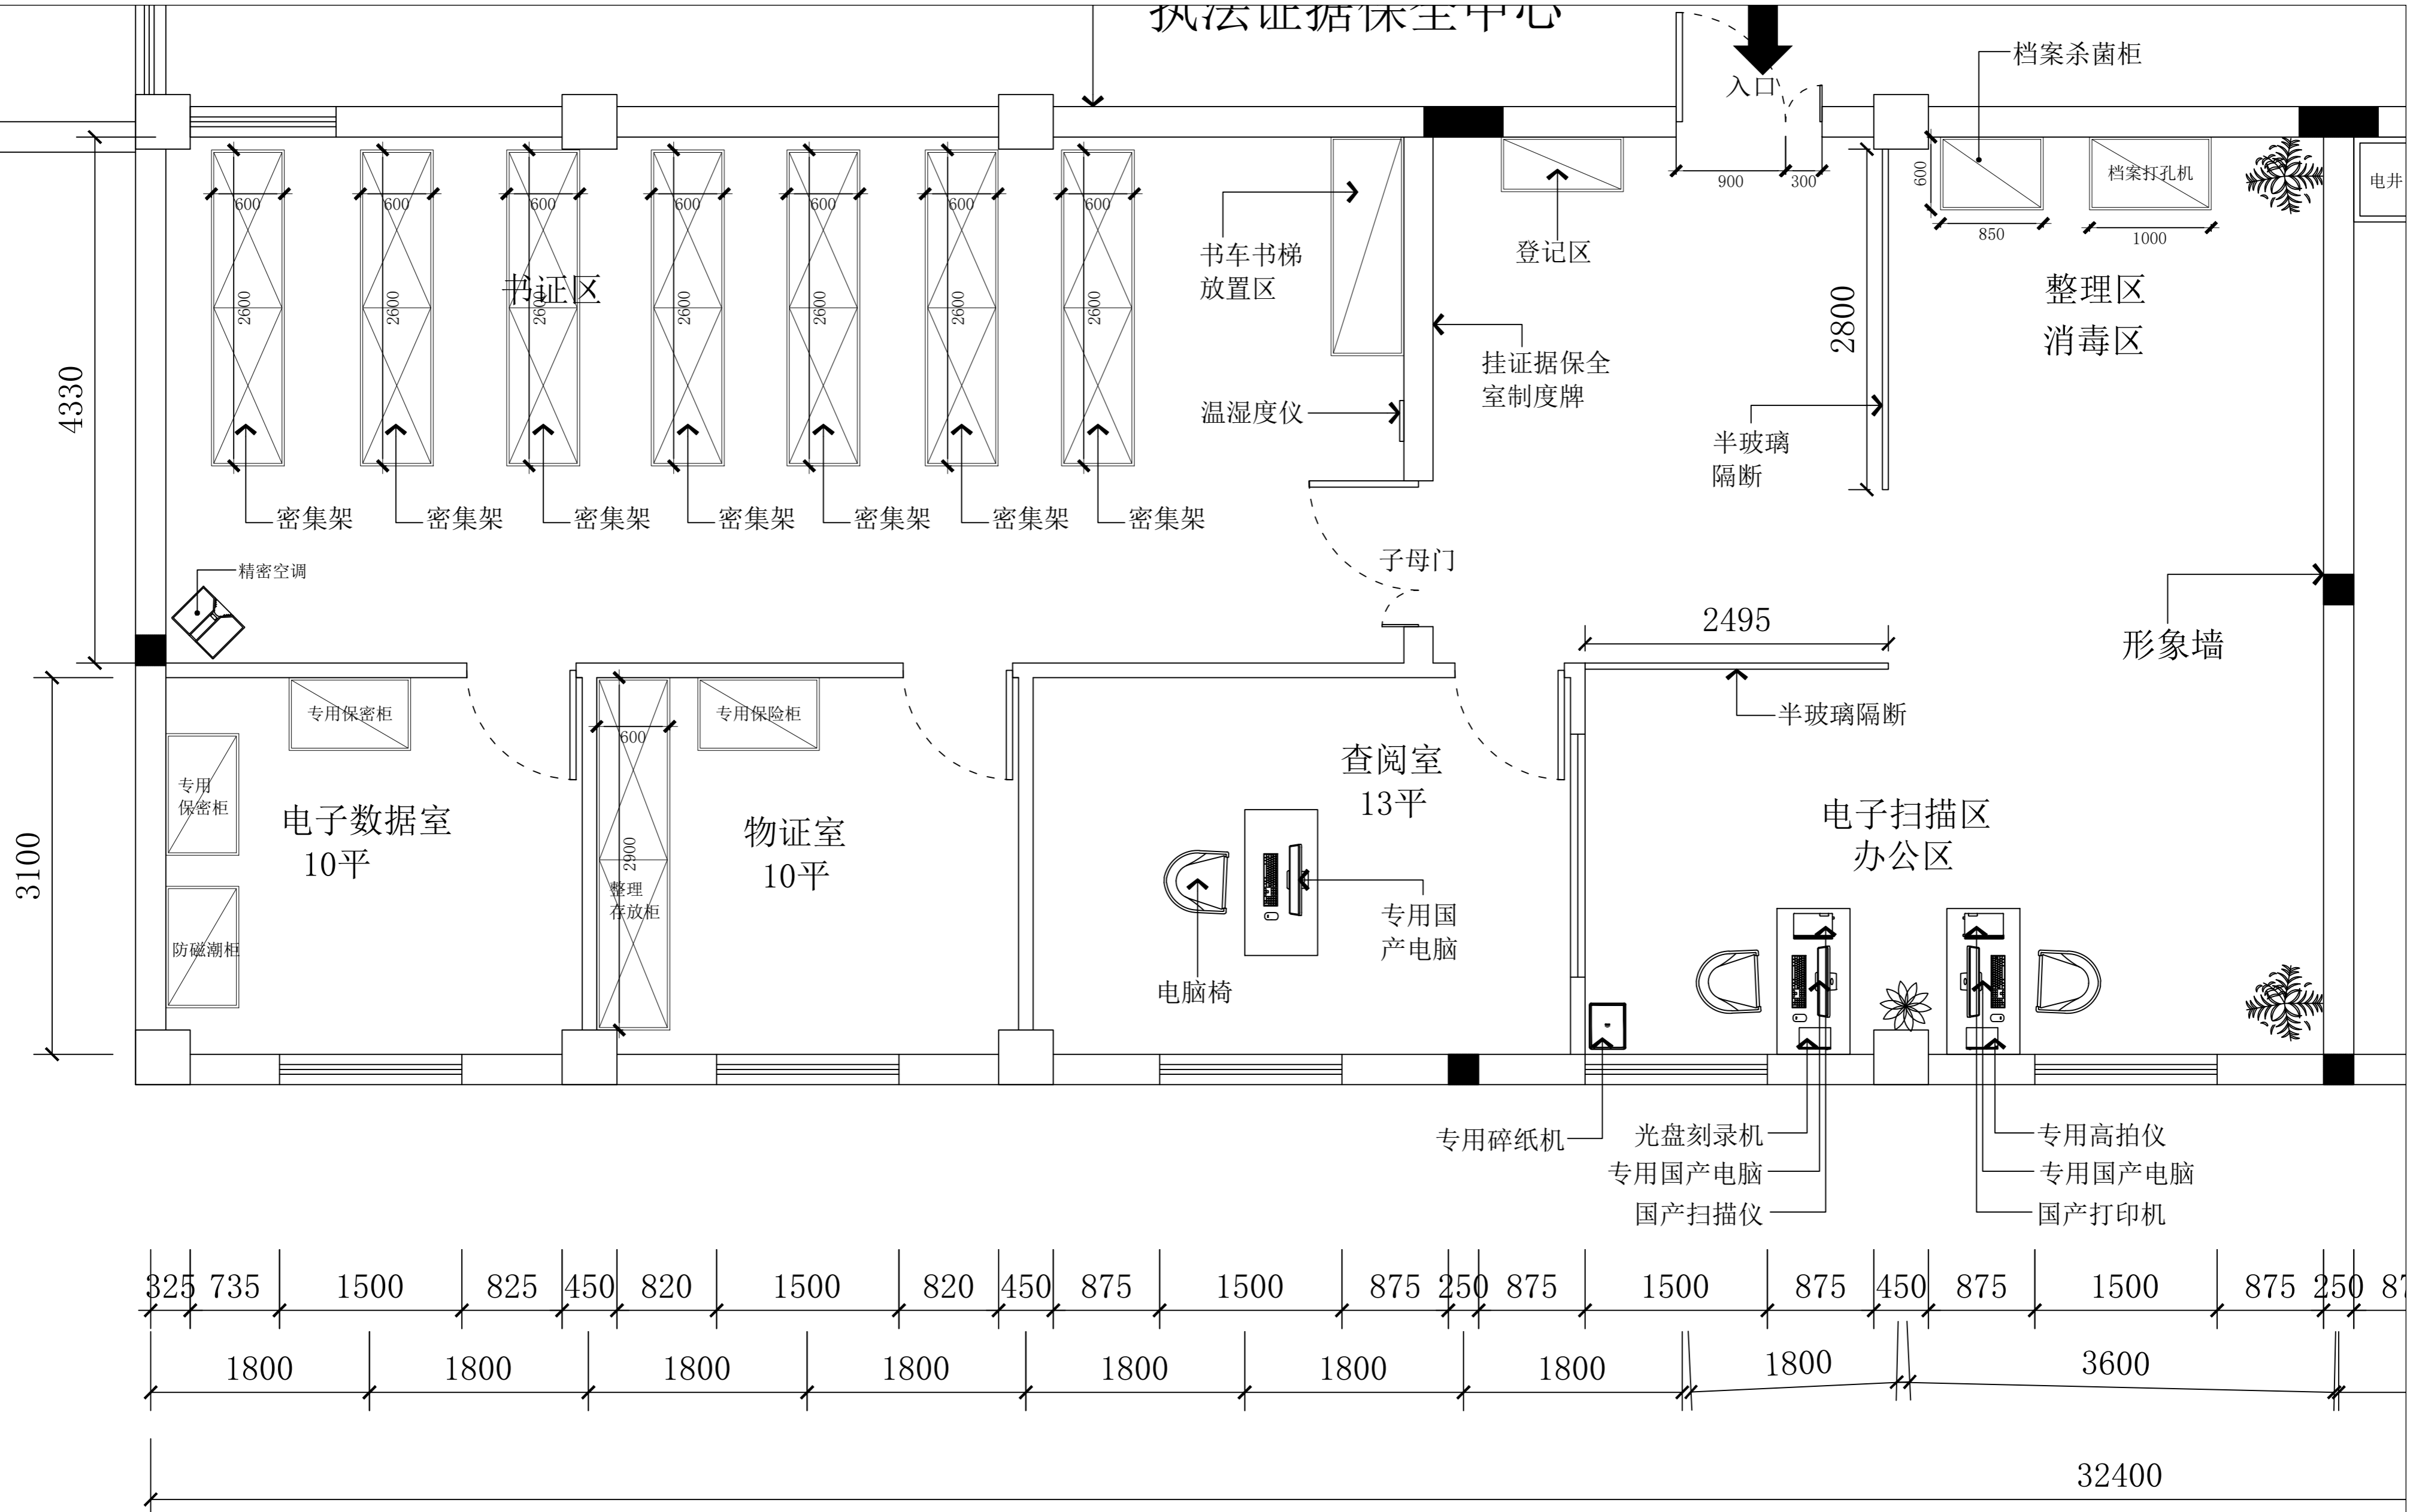

政法证据保全中心

- 1: 七氧丙烷悬挂式, 全覆盖
- 2: 监控系统全覆盖
- 3: 门禁系统分别在左边, 右边。